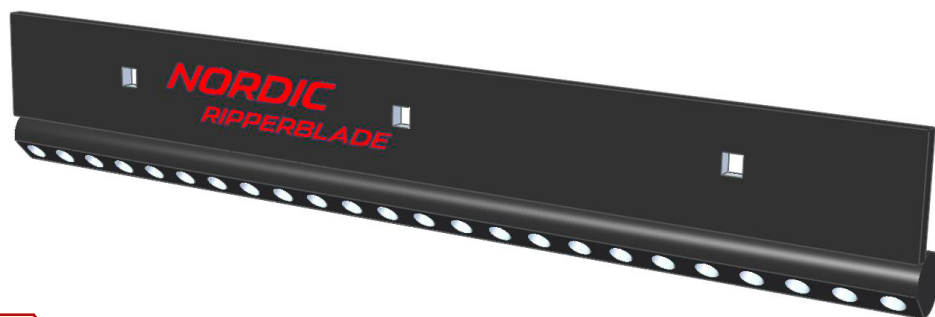

## **Piggholdere fra Nordic Roads!**

- Et godt alternativ for isriving og fjerning av snøsåle.
- Effektiv til høvling av harde underlag, som tilkjørte grusveier og anleggsområder.
- Leveres i utgaver for Bil 45° og Høvel 25°.
- Alle standardlengder lagerføres.
- Utvalgte spesiallengder («Utskytere underliggende») lagerføres.
- Andre lengder/hulldelinger leveres på forespørsel.