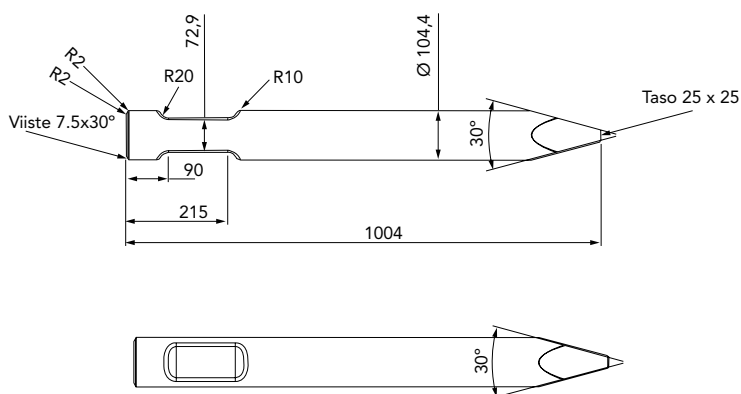

Ta kontakt for informasjon og tilbud!

nordicroads.as

STEEL SOLUTIONS FOR TOUGH CONDITIONS.

For mer informasjon, ta kontakt på 51 74 20 50 eller post@nordicroads.as
Nordic Roads AS Stålværksvegen 85, 4100 Jørpeland

nordic roads