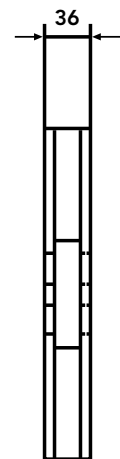

# **KOMBINASJONSSKJÆRET NORDIC COMBI DOUBLE**

**VENDBART MED DOBBEL HULLREKKE**

**Nordic Roads leverer nå også vendbart kombinasjonsskjær med nordisk hulldeling.**

- Velegnet for brøyting av høytrafikkerte og saltede veier.
- Keramisk kjerne, vulkanisert gummi mellom stålplater.
- Vendbart skjær.
- 36 eller 50 mm tykkelse.
- Lang levetid.
- Leveres i alle standardlengder.
- Dobbel hulldeling, firkanthull.
- Kostnadseffektiv.