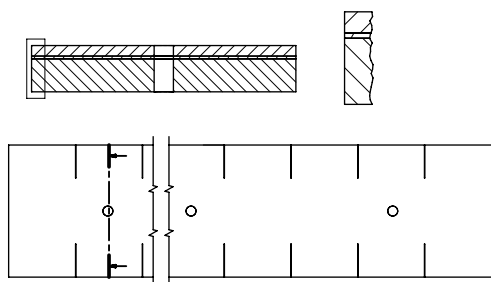

## **Nå introduserer Nordic Roads slapseskjæret Nordic Slush!**

- Kvalitetsgummi.
- Lagerføres i standard lengder.
- Produseres etter kundens ønske – skisse/tegning.
- Kort leveringstid.
- Lang levetid.