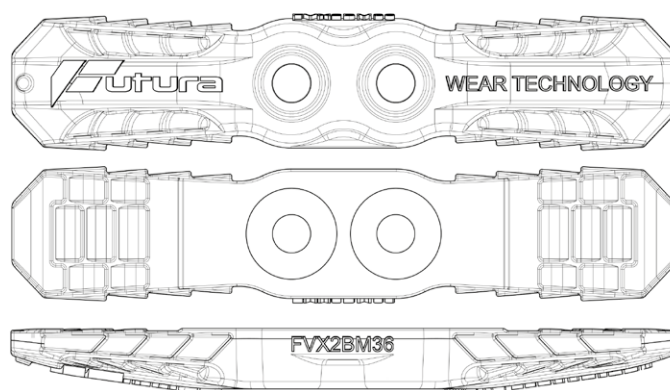

# FUTURA, NY STANDARD FOR VENDBARE TO BOLT TENNER!

## Høy ytelse

Dagens Futura Wear Technology er resultatet av lang erfaring og utprøving. Futura designet er optimalisert med hensyn på penetrasjon, slitasjemønster og utnyttelse av stålet.

## Lang levetid

Futura utformingen, med ribber, bidrar til lettere inntrengning i massen, reduserer slitasjen og øker tannens levetid.